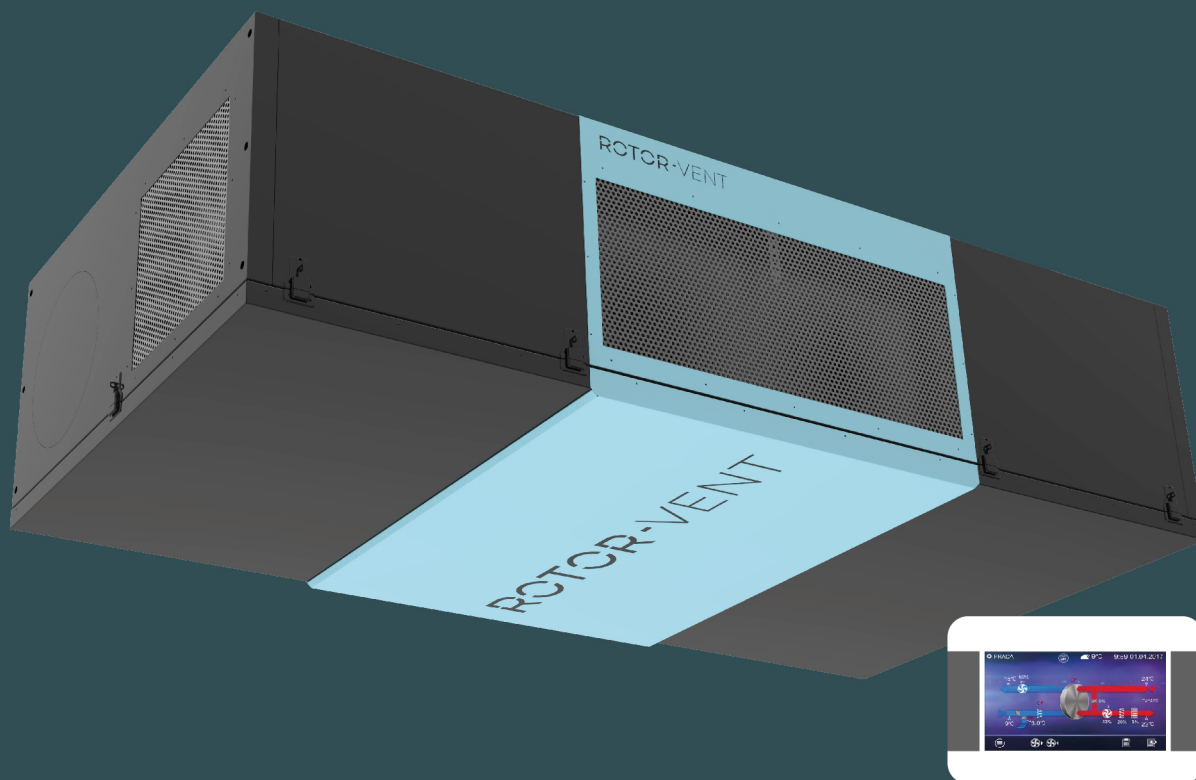

LEON INT

Kolorowy, dotykowy wyświetlacz

Cyrkulacja powietrza to nasza pasja

info@rotor-vent.com

rotor-vent.com

KONFIGURACJE SPECJALNE I AKCESORIA:

Czujniki CO₂ i wilgotności Nagrzewnica wodna Chłodnica: wodna, freonowa Przepustnica odcinająca
Przepustnica GWC Dowolny kolor palety RAL Moduł Wi-Fi

LEON INT

Podwieszana pomieszczeniowa centrala wentylacyjna

z wymiennikiem przeciwprądowym

LS/C/500/INT - Wydatek: 500m³/h - Spręż: 50Pa
LS/C/750/INT - Wydatek: 750m³/h - Spręż: 50Pa
LS/C/1000/INT - Wydatek: 1000 m³/h - Spręż: 50 Pa

LEON INT to zaawansowana centrala wentylacyjna wyposażona w przeciwprądowy wymiennik ciepła, zaprojektowana z myślą o efektywnej i cichej dystrybucji powietrza. Kompaktowa konstrukcja oraz uniwersalny system montażu czynią ją idealnym rozwiązaniem wszędzie tam, gdzie instalacja tradycyjnych kanałów wentylacyjnych jest niemożliwa. Urządzenie optymalizuje przepływ powietrza, zapewniając komfort w pomieszczeniach, a wydajny wymiennik ciepła oraz zaawansowany system sterowania pozwalają ograniczyć zużycie energii, obniżając tym samym koszty eksploatacji. Dzięki zastosowaniu nawiewników i wywiewników zintegrowanych z prostownikami przepływu o strukturze plastra miodu uzyskano równomierne rozprowadzenie powietrza, przy jednoczesnym zachowaniu najwyższego komfortu akustycznego.