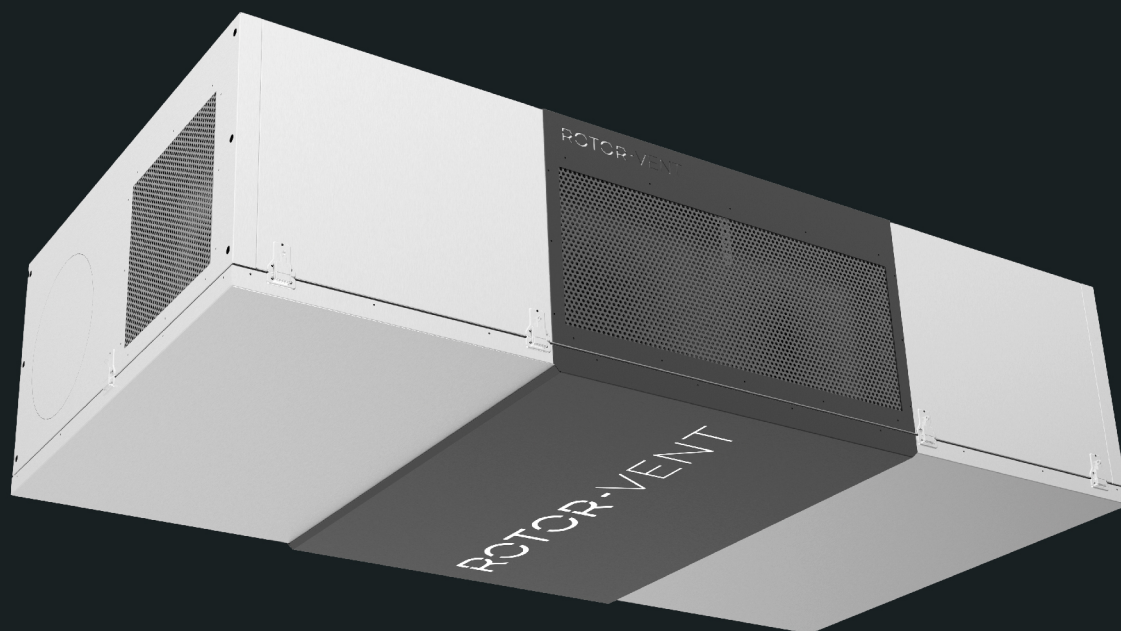

LEON INT

Kolorowy, dotykowy wyświetlacz

Cyrkulacja powietrza to nasza pasja

info@rotor-vent.com

rotor-vent.com

KONFIGURACJE SPECJALNE I AKCESORIA:

Czujniki CO₂ i wilgotności Nagrzewnica wodna Chłodnica: wodna, freonowa Przepustnica odcinająca
Przepustnica GWC Dowolny kolor palety RAL Moduł Wi-Fi

LEON INT

Podwieszana pomieszczeniowa centrala wentylacyjna

z wymiennikiem przeciwprądowym

LS/C/500/INT - Wydatek: 500m³/h - Spręż: 50Pa
LS/C/750/INT - Wydatek: 750m³/h - Spręż: 50Pa
LS/C/1000/INT - Wydatek: 1000 m³/h - Spręż: 50 Pa

LEON INT to zaawansowana centrala wentylacyjna wyposażona w przeciwprądowy wymiennik ciepła, zaprojektowana z myślą o efektywnej i cichej dystrybucji powietrza. Kompaktowa konstrukcja oraz uniwersalny system montażu czynią ją idealnym rozwiązaniem wszędzie tam, gdzie instalacja tradycyjnych kanałów wentylacyjnych jest niemożliwa. Urządzenie optymalizuje przepływ powietrza, zapewniając komfort w pomieszczeniach, a wydajny wymiennik ciepła oraz zaawansowany system sterowania pozwalają ograniczyć zużycie energii, obniżając tym samym koszty eksploatacji. Dzięki zastosowaniu nawiewników i wywiewników zintegrowanych z prostownikami przepływu o strukturze plastra miodu uzyskano równomierne rozprowadzenie powietrza, przy jednoczesnym zachowaniu najwyższego komfortu akustycznego.