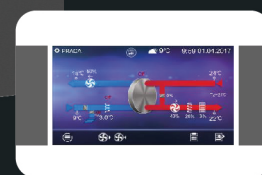

LVI/C

Kolorowy, dotykowy wyświetlacz