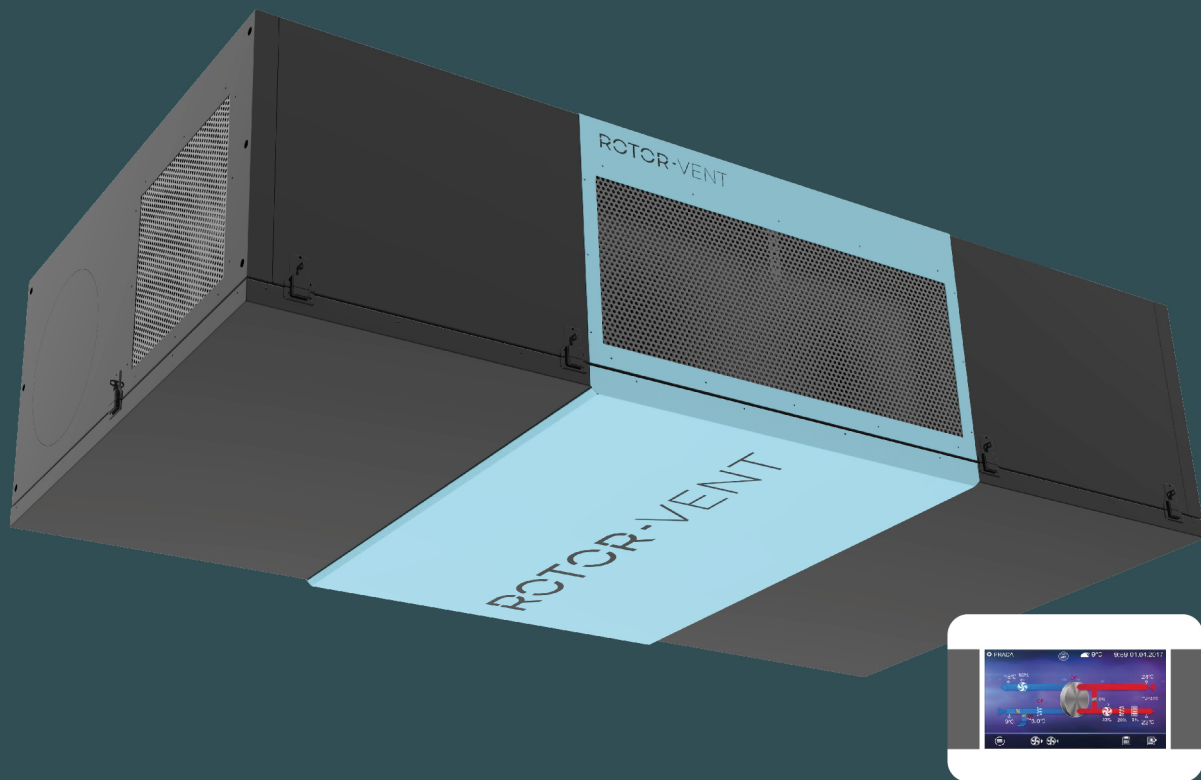

LEON INT

Kolorowy, dotykowy wyświetlacz

Cyrkulacja powietrza to nasza pasja

info@rotor-vent.com

rotor-vent.com

KONFIGURACJE SPECJALNE I AKCESORIA:

Czujniki CO₂ i wilgotności Nagrzewnica wodna Chłodnica: wodna, freonowa Przepustnica odcinająca
Przepustnica GWC Dowolny kolor palety RAL Moduł Wi-Fi

LEON INT

Podwieszana pomieszczeniowa centrala wentylacyjna

z wymiennikiem przeciwprądowym

LS/C/500/INT - Wydatek: 500m³/h - Spręż: 50Pa

LS/C/750/INT - Wydatek: 750m³/h - Spręż: 50Pa

LS/C/1000/INT - Wydatek: 1000 m³/h - Spręż: 50 Pa

LEON INT to zaawansowana centrala wentylacyjna wyposażona w przeciwprądowy wymiennik ciepła, zaprojektowana z myślą o efektywnej i cichej dystrybucji powietrza. Kompaktowa konstrukcja oraz uniwersalny system montażu czynią ją idealnym rozwiązaniem wszędzie tam, gdzie instalacja tradycyjnych kanałów wentylacyjnych jest niemożliwa. Urządzenie optymalizuje przepływ powietrza, zapewniając komfort w pomieszczeniach, a wydajny wymiennik ciepła oraz zaawansowany system sterowania pozwalają ograniczyć zużycie energii, obniżając tym samym koszty eksploatacji. Dzięki zastosowaniu nawiewników i wywiewników zintegrowanych z prostownikami przepływu o strukturze plastra miodu uzyskano równomierne rozprowadzenie powietrza, przy jednoczesnym zachowaniu najwyższego komfortu akustycznego.